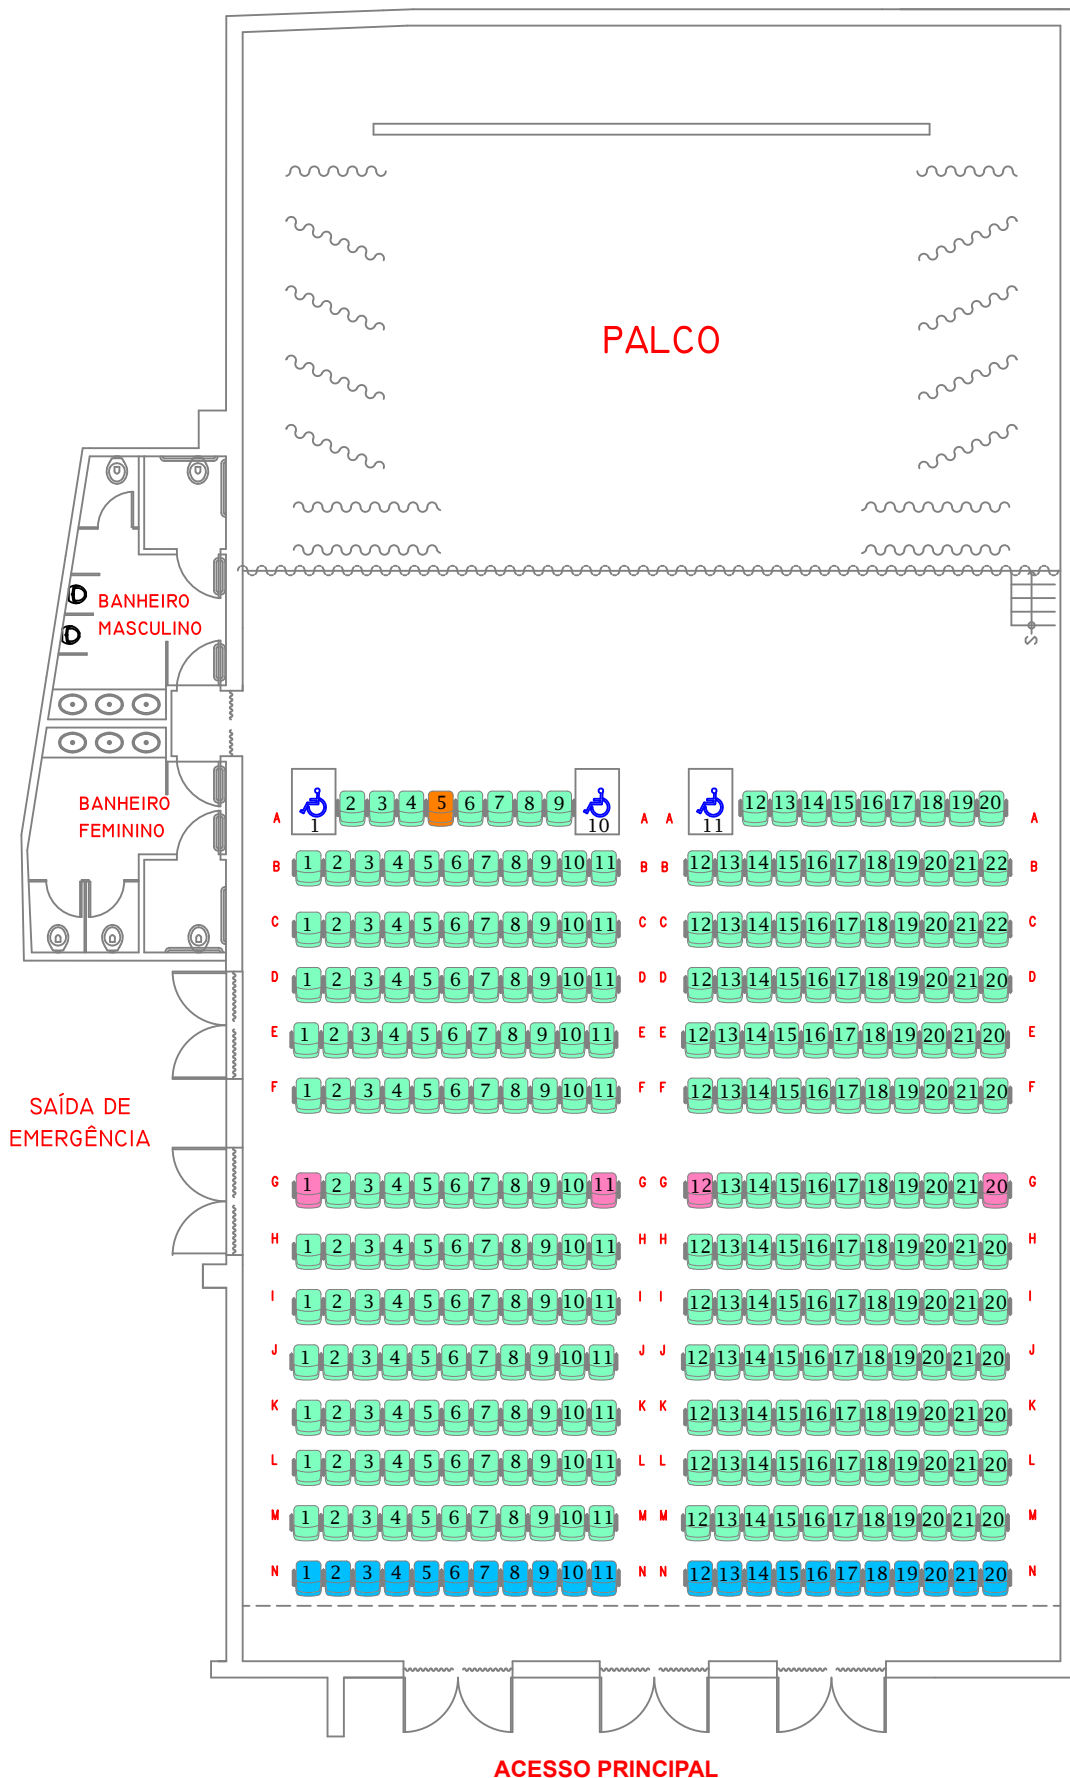

# CINE SANTANA

CAPACIDADE TOTAL: 306

## LEGENDA:

- P.M.R
- P.D.V
- ASSENTO CONVENCIONAL
- ASSENTO ORIGINAL DA DÉCADA DE 50
- MÓDULO DE REFERÊNCIA

SENDO 298 ASSENTOS CONVENCIONAIS; 4 ASSENTOS PARA PESSOA COM MOBILIDADE REDUZIDA; 1 ASSENTO PARA PESSOA COM DIFICULDADE VISUAL E 3 MÓDULOS DE REFERÊNCIA PARA CADEIRANTE